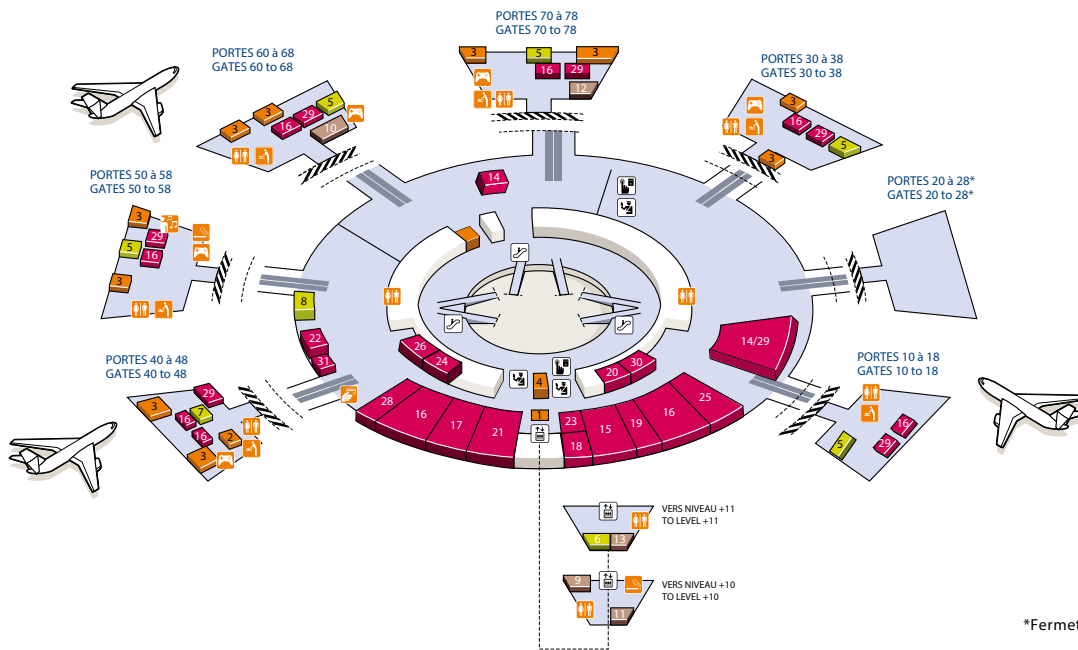

BOUTIQUES SHOPS

La Maison du Chocolat 7

BARS / RESTAURANTS

Brioche Dorée 2
Starbucks 5

REPÈRES LANDMARK

	Zone d'enregistrement	Check-in area
	Bus/Car	Bus
	Accueil PHMR	PRM reception
	Distributeur de billets	Cash dispenser
	Information	Information

Paris-Charles de Gaulle - Terminal 1

Niveau Embarquement Boarding Level

Plan du terminal
Map of terminal

Credit illustrations : Stéphane Jungers

SERVICES

Borne d'information et d'orientation passagers	Information terminal and passenger orientation	1
Chargement portables	Charge box	2
Espace Internet	Multimedia area	3
Travelex (bureau de change / bureau de détaxe)	Travelex (currency exchange / Tax refund)	4

BARS / RESTAURANTS

Brioche Dorée	5
Café Eiffel	6
Caffè Ritazza	7
Naked	8

SALONS LOUNGES

Icare	9
Lufthansa	10
Première Air France	11
SAS	12
Star Alliance	13

REPÈRES LANDMARK

	Zone sous douane	Customs bonded area
	PARAFE (Passage Automatisé aux Frontières)	PARAFE (Automated Border Pass)
	Police aux Frontières	Border Control
	Poste inspection filtrage	Security area
	Distributeur de billets	Cash dispenser
	Espace fumeur	Smoking area
	Espace jeux	Video games corner
	Espace lecture	Reading lounge
	Espace musique	Music lounge

BOUTIQUES SHOPS

Relay 11

BARS / RESTAURANTS

Brioche Dorée 3

REPÈRES LANDMARK

	Zone sous douane	Customs bonded area
	Salle livraison bagages	Baggage reclaim
	Bus/Car	Bus
	Taxi	Taxi
	Parking	Car park
	Distributeur de billets	Cash dispenser
	Espace détente	Rest area
	Point de rendez-vous	Meeting point
	Information	Information