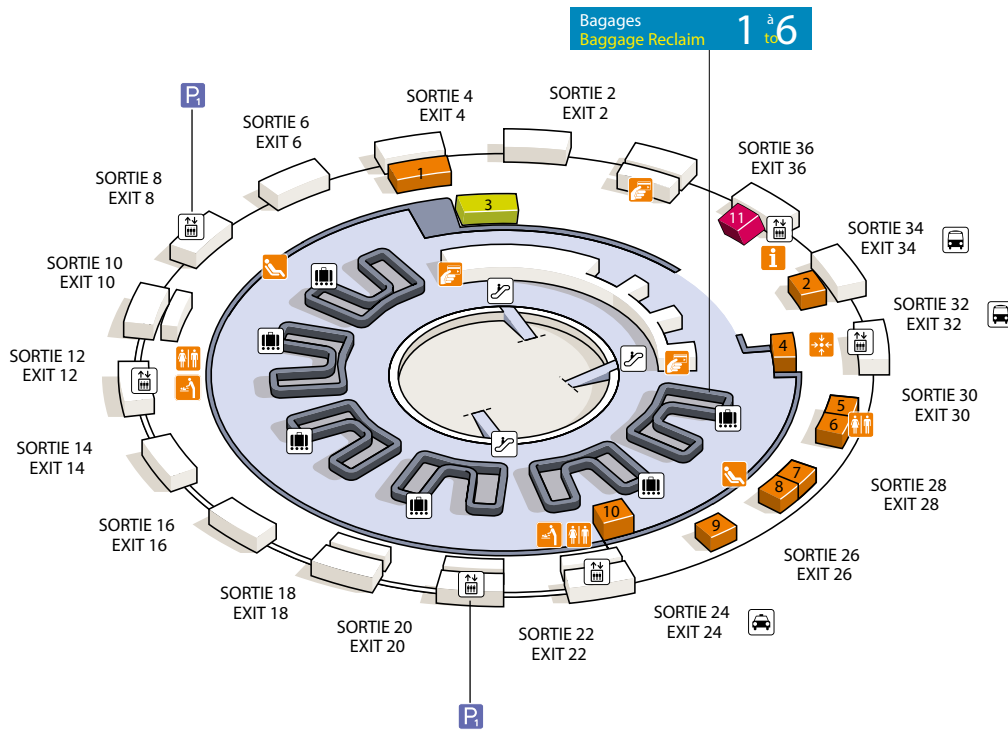

BOUTIQUES SHOPS

La Maison du Chocolat 7

BARS / RESTAURANTS

Brioche Dorée 2
Starbucks 5

REPÈRES LANDMARK

	Zone d'enregistrement	Check-in area
	Bus/Car	Bus
	Accueil PHMR	PRM reception
	Distributeur de billets	Cash dispenser
	Information	Information

BARS / RESTAURANTS

Brioche Dorée	5
Café Eiffel	6
Caffè Ritazza	7
Naked	8

SALONS LOUNGES

Icare	9
Lufthansa	10
Première Air France	11
SAS	12
Star Alliance	13

REPÈRES LANDMARK

	Zone sous douane	Customs bonded area
	PARAFE (Passage Automatisé aux Frontières)	PARAFE (Automated Border Pass)
	Police aux Frontières	Border Control
	Poste inspection filtrage	Security area
	Distributeur de billets	Cash dispenser
	Espace fumeur	Smoking area
	Espace jeux	Video games corner
	Espace lecture	Reading lounge
	Espace musique	Music lounge

Paris-Charles de Gaulle - Terminal 1

Niveau Arrivées Arrivals Level

Plan du terminal
Map of terminal

Crédit Illustrations : Stéphane Jungers

SERVICES

Borne d'information et d'orientation passagers	Information terminal and passenger orientation	2
Espace services	Service area	10
Espace tourisme	Tourist Information point	1
Travelex (bureau de change)	Travelex (currency exchange)	4
Location de voiture	Car rental	
Alamo, Europcar, National		9
Avis, Budget		7
Citer, Entreprise, Rent-A-Car		6
Hertz		5
Sixt		8

BOUTIQUES SHOPS

Relay 11

BARS / RESTAURANTS

Brioche Dorée 3

REPÈRES LANDMARK

	Zone sous douane	Customs bonded area
	Salle livraison bagages	Baggage reclaim
	Bus/Car	Bus
	Taxi	Taxi
	Parking	Car park
	Distributeur de billets	Cash dispenser
	Espace détente	Rest area
	Point de rendez-vous	Meeting point
	Information	Information