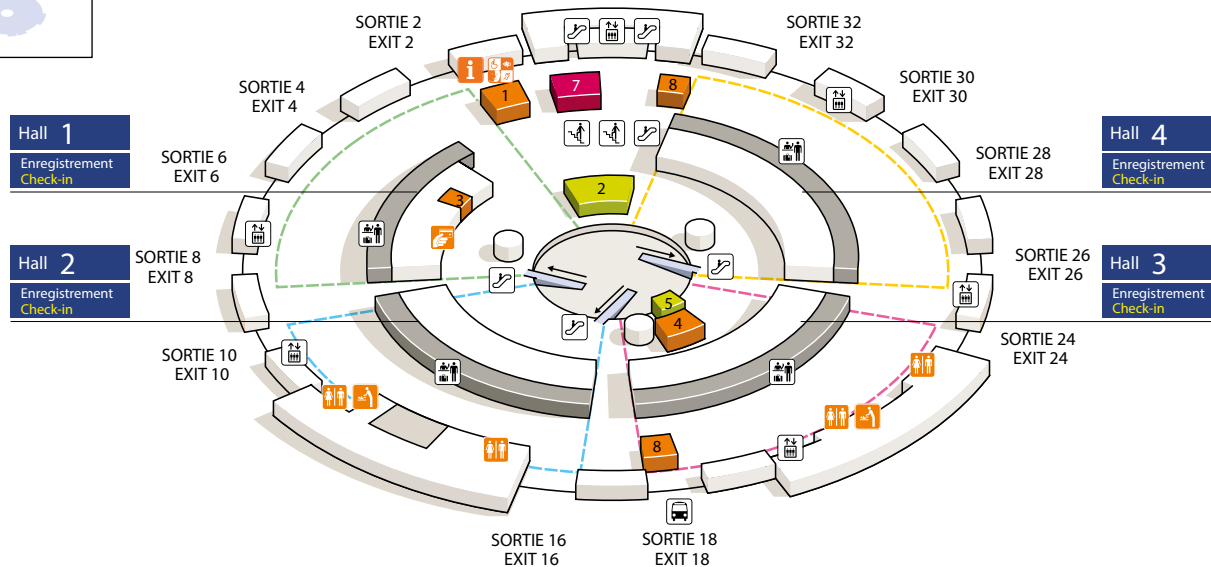

BOUTIQUES SHOPS

Relay 10

BARS / RESTAURANTS

Mc Donald's 9
Paul 8

REPÈRES LANDMARK

	Zone d'enregistrement	Check-in area
	CDGVAL	Airport shuttle
	Pharmacie	Pharmacy
	Distributeur de billets	Cash dispenser
	Espace prière	Multi-faith prayer area
	Objets trouvés	Lost property

Paris-Charles de Gaulle - Terminal 1

Niveau Départs Departures Level

Plan du terminal
Map of terminal

Crédit illustrations : Stéphane Jungers

SERVICES

Borne d'information et d'orientation passagers	Information terminal and passenger orientation	8
Fly Safe Bag (protection de bagages)	Fly Safe Bag (luggage protection)	1
Travelex (bureau de change)	Travelex (currency exchange)	3

BOUTIQUES SHOPS

La Maison du Chocolat 7

BARS / RESTAURANTS

Brioche Dorée 2
Starbucks 5

REPÈRES LANDMARK

	Zone d'enregistrement	Check-in area
	Bus/Car	Bus
	Accueil PHMR	PRM reception
	Distributeur de billets	Cash dispenser
	Information	Information

BOUTIQUES SHOPS

Relay 11

BARS / RESTAURANTS

Brioche Dorée 3

REPÈRES LANDMARK

	Zone sous douane	Customs bonded area
	Salle livraison bagages	Baggage reclaim
	Bus/Car	Bus
	Taxi	Taxi
	Parking	Car park
	Distributeur de billets	Cash dispenser
	Espace détente	Rest area
	Point de rendez-vous	Meeting point
	Information	Information