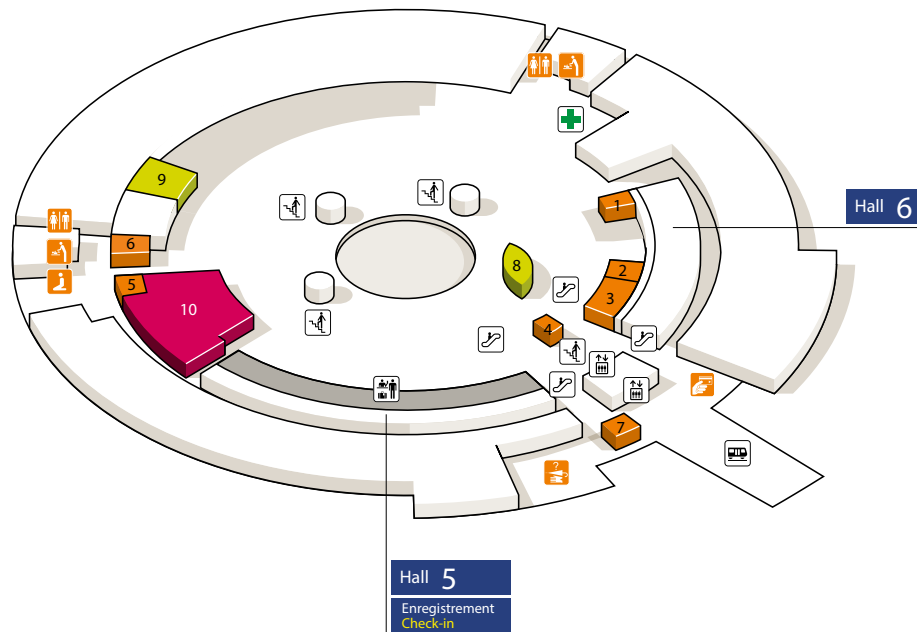

Paris-Charles de Gaulle - Terminal 1

Niveau CDGVAL CDGVAL Level

Plan du terminal
Map of terminal

Crédit illustrations : Stéphane Jungers

SERVICES

Borne d'information et d'orientation passagers	Information terminal and passenger orientation	7
Bureau de détaxe	Tax refund	2
Comptoir tour opérateur	Tour-operator desk	3
La Poste (distributeur de billets)	Post office (cash dispenser)	5
Photomaton	Photo booth	6
Safe Bag (protection de bagages)	Safe Bag (luggage protection)	4
Travelex (bureau de change)	Travelex (currency exchange)	1

BOUTIQUES SHOPS

Relay 10

BARS / RESTAURANTS

Mc Donald's 9
Paul 8

REPÈRES LANDMARK

	Zone d'enregistrement	Check-in area
	CDGVAL	Airport shuttle
	Pharmacie	Pharmacy
	Distributeur de billets	Cash dispenser
	Espace prière	Multi-faith prayer area
	Objets trouvés	Lost property

BOUTIQUES SHOPS

La Maison du Chocolat 7

BARS / RESTAURANTS

Brioche Dorée 2
Starbucks 5

REPÈRES LANDMARK

	Zone d'enregistrement	Check-in area
	Bus/Car	Bus
	Accueil PHMR	PRM reception
	Distributeur de billets	Cash dispenser
	Information	Information

BOUTIQUES SHOPS

Relay 11

BARS / RESTAURANTS

Brioche Dorée 3

REPÈRES LANDMARK

	Zone sous douane	Customs bonded area
	Salle livraison bagages	Baggage reclaim
	Bus/Car	Bus
	Taxi	Taxi
	Parking	Car park
	Distributeur de billets	Cash dispenser
	Espace détente	Rest area
	Point de rendez-vous	Meeting point
	Information	Information